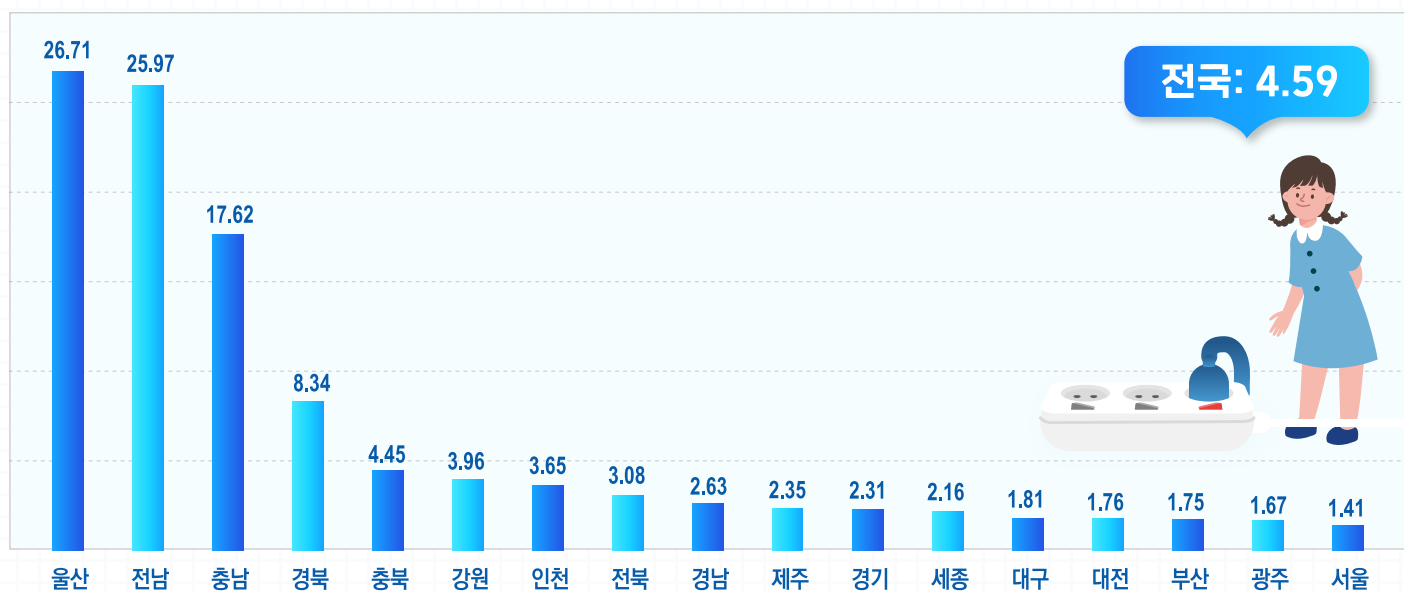

2021년 지역에너지 수급 현황

지역별 총에너지 소비

지역별 최종에너지 소비

지역별 1인당 최종에너지 및 가정부문 에너지소비

지역별 1인당 최종에너지소비

※ 인구수는 장래인구추계

(단위: toe/인)

지역별 가구당 가정부문 에너지소비

※ 가구수는 장래가구추계

(단위: toe/가구)