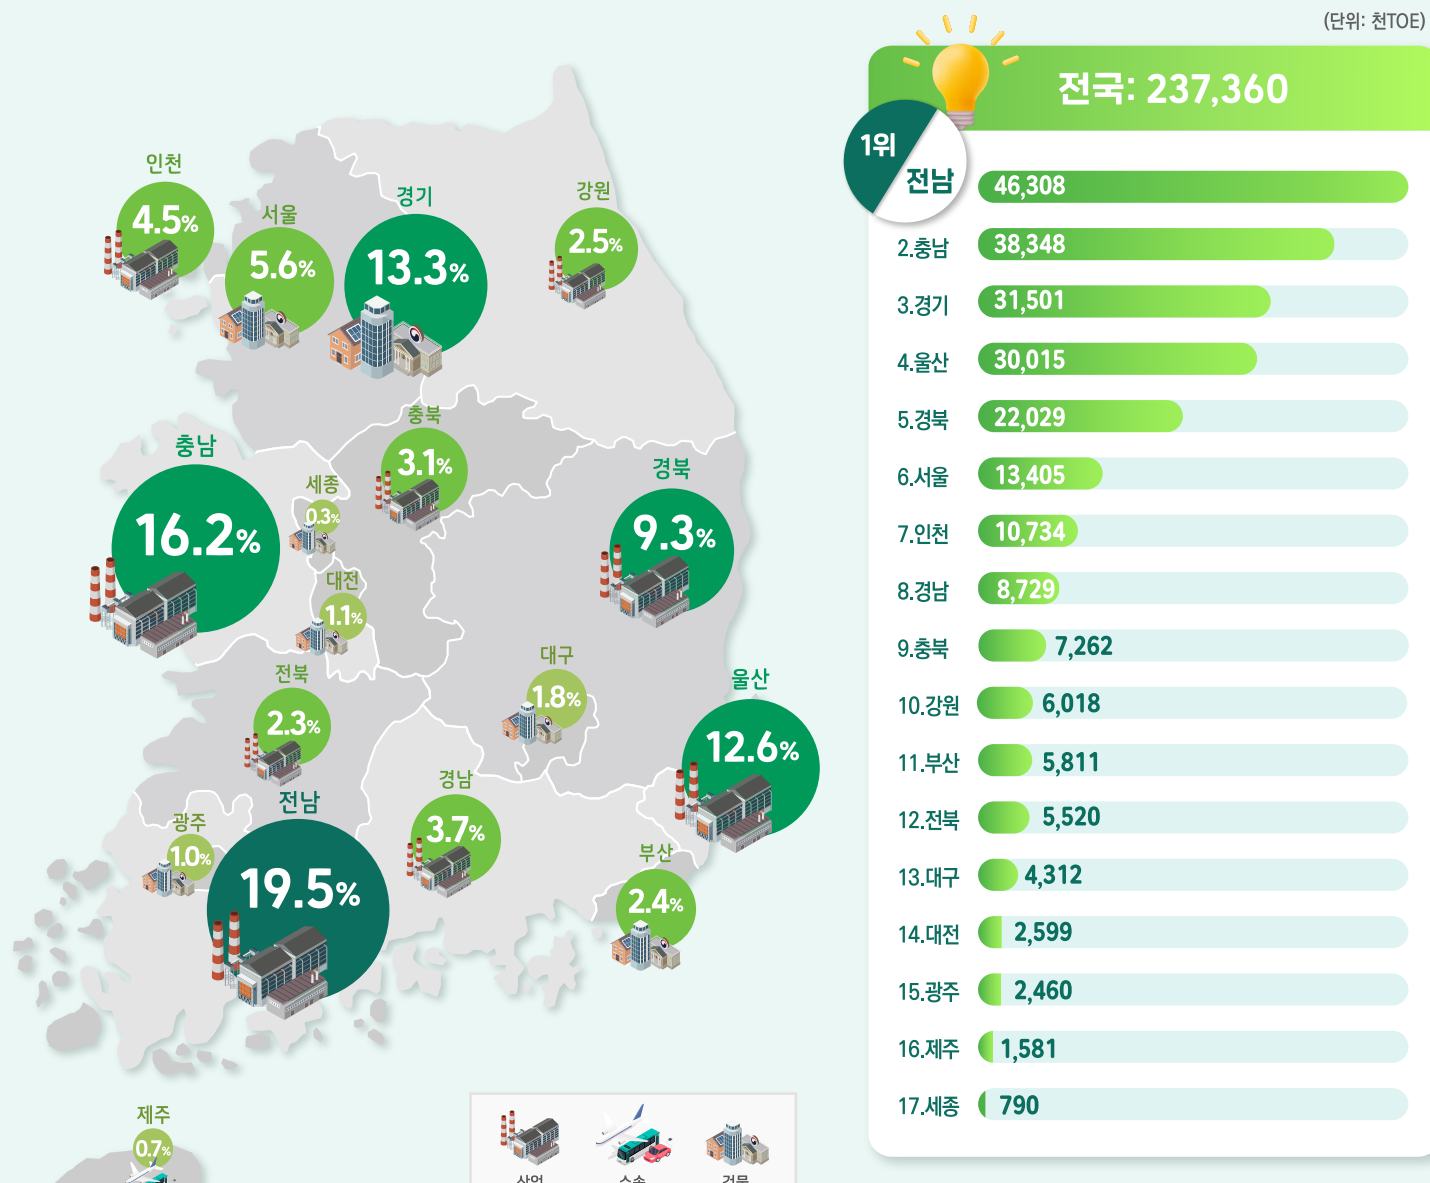

2021년 지역에너지 수급 현황

지역별 총에너지 소비

지역별 최종에너지 소비

지역별 1인당 최종에너지 및 가정부문 에너지소비

지역별 1인당 최종에너지소비

※ 인구수는 장래인구추계

(단위: toe/인)

지역별 가구당 가정부문 에너지소비

※ 가구수는 장래가구추계

(단위: toe/가구)