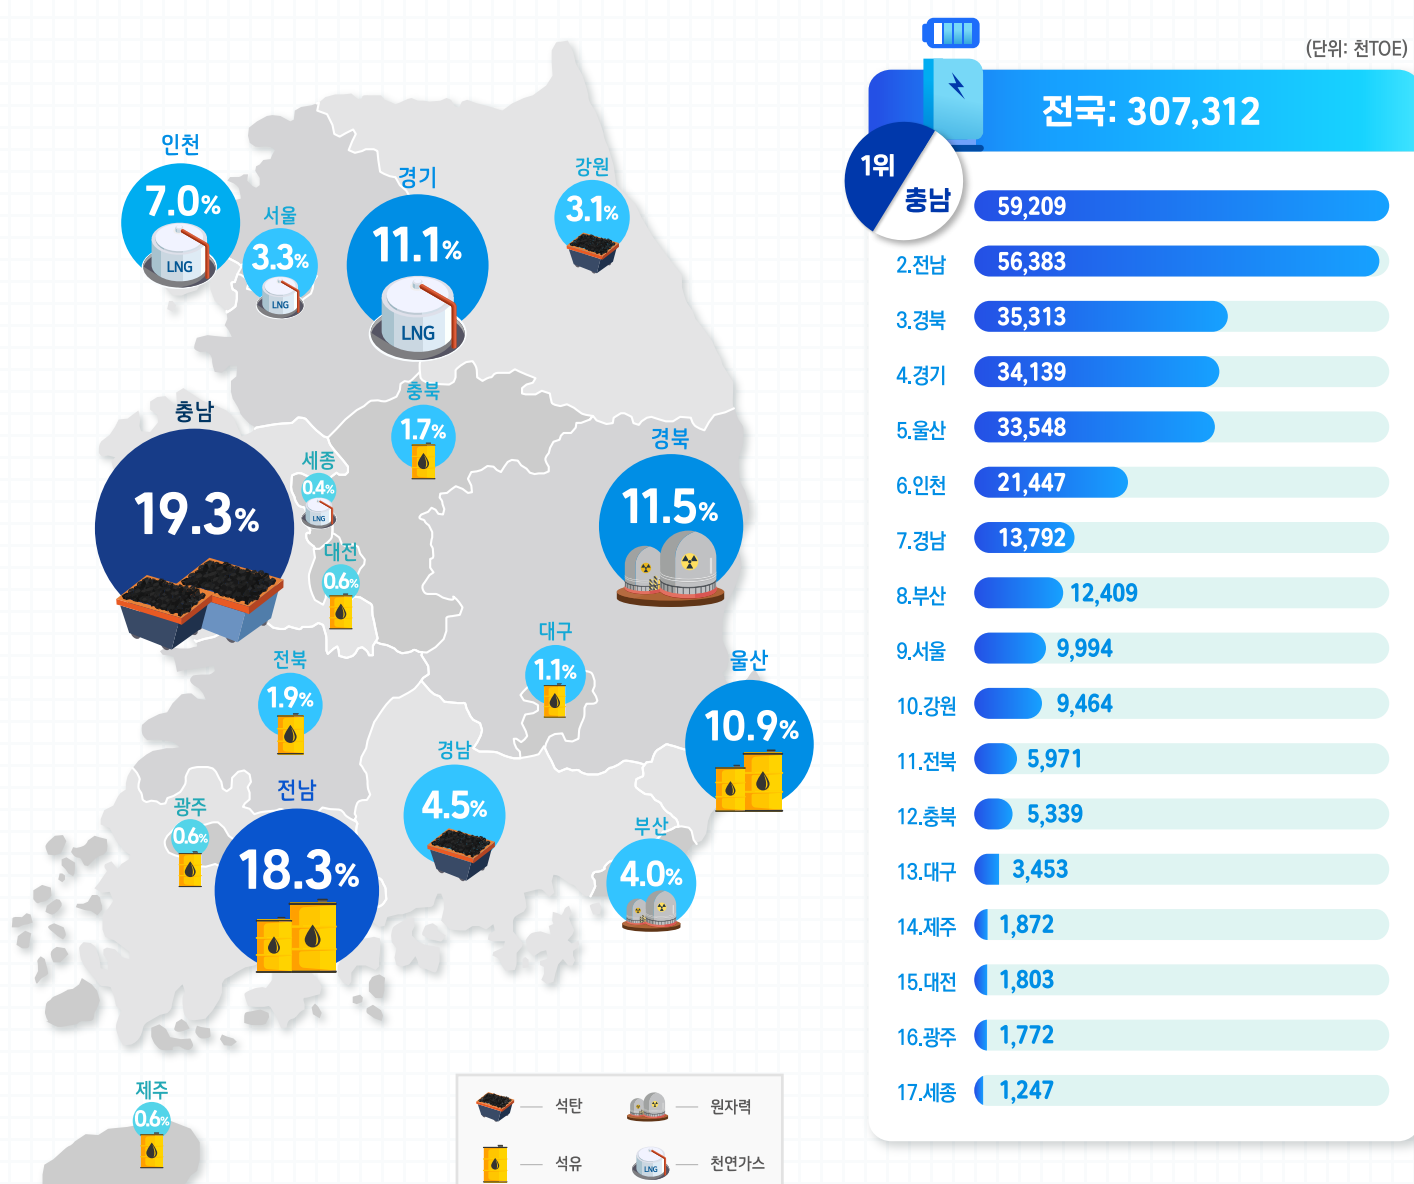

2021년 지역에너지 수급 현황

지역별 총에너지 소비

지역별 최종에너지 소비

지역별 1인당 최종에너지 및 가정부문 에너지소비

지역별 1인당 최종에너지소비

※ 인구수는 장래인구추계

(단위: toe/인)

지역별 가구당 가정부문 에너지소비

※ 가구수는 장래가구추계

(단위: toe/가구)