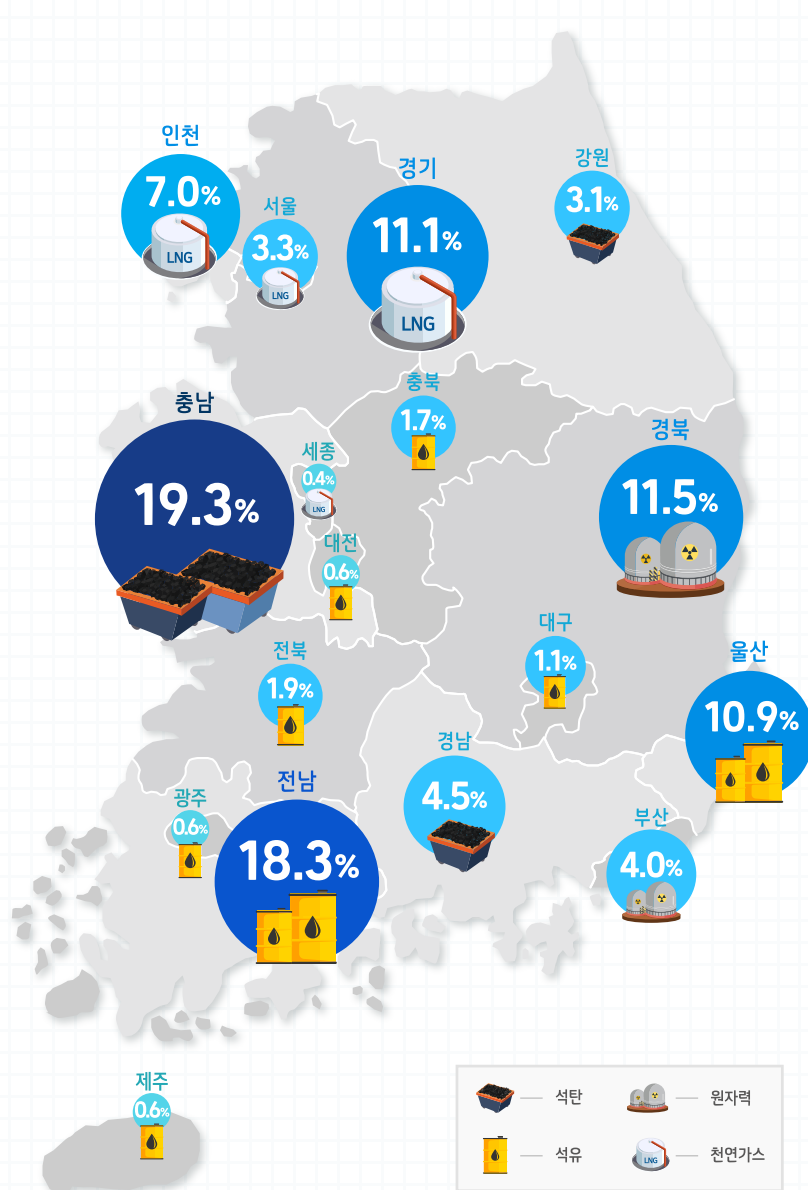

2021년 지역에너지 수급 현황

| 지역별 총에너지 소비

(단위: 천TOE)

전국: 307,312

순위	지역	소비량 (천TOE)
1위	충남	59,209
2위	전남	56,383
3위	경북	35,313
4위	경기	34,139
5위	울산	33,548
6위	인천	21,447
7위	경남	13,792
8위	부산	12,409
9위	서울	9,994
10위	강원	9,464
11위	전북	5,971
12위	충북	5,339
13위	대구	3,453
14위	제주	1,872
15위	대전	1,803
16위	광주	1,772
17위	세종	1,247