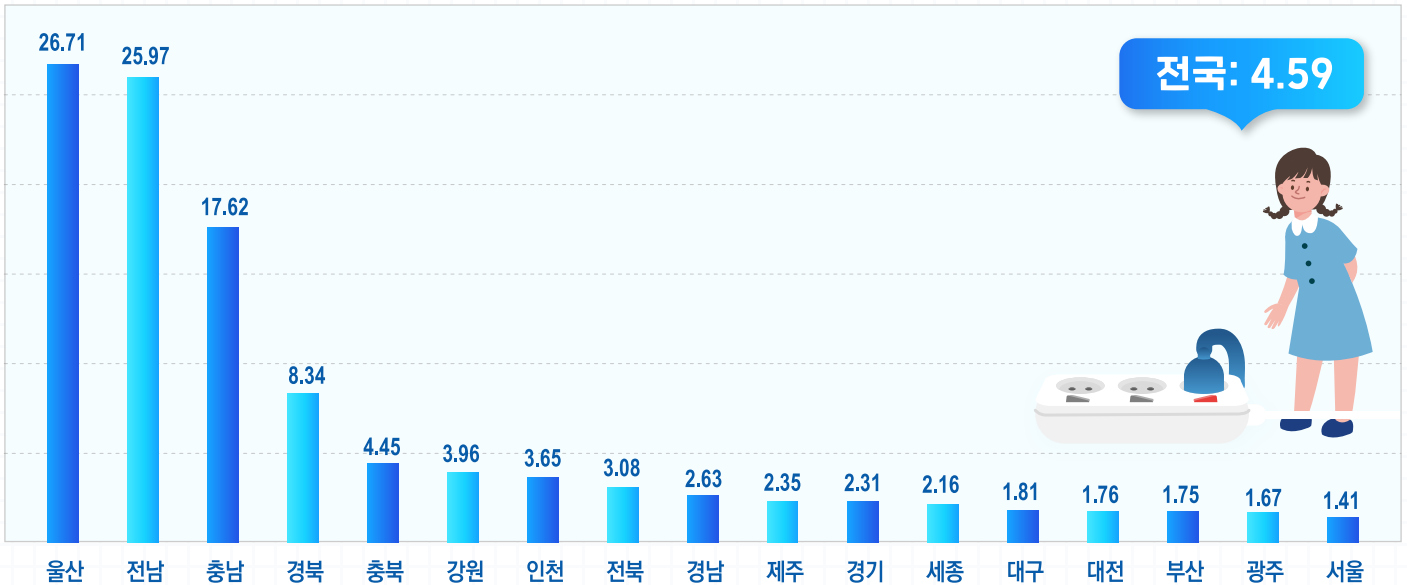

| 지역별 1인당 최종에너지 및 가정부문 에너지소비

지역별 1인당 최종에너지소비

※ 인구수는 장래인구추계

(단위: toe/인)

지역별 가구당 가정부문 에너지소비

※ 가구수는 장래가구추계

(단위: toe/가구)