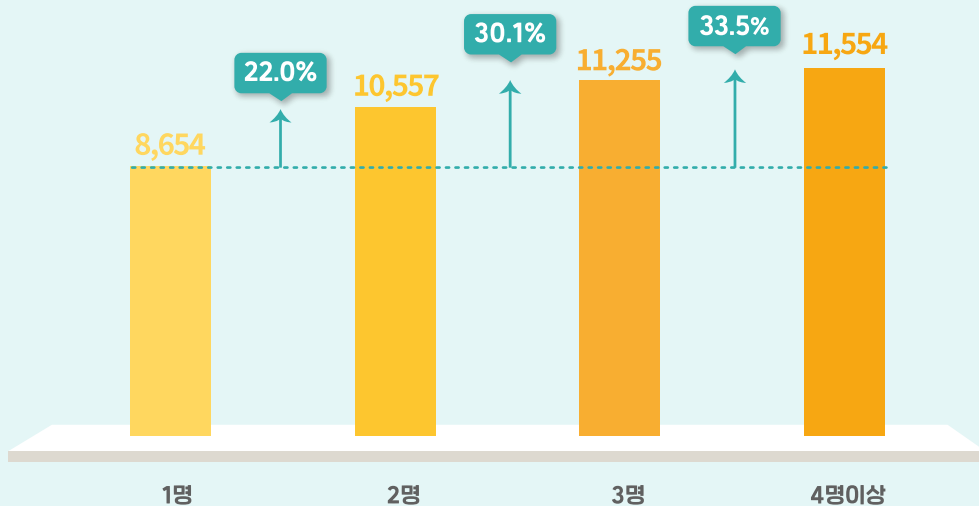

I 가구원수별 가구당 에너지소비

(단위: Mcal)

I 월평균소득별 가구당 에너지소비: 에너지원 비율

(단위: Mcal)

■ 전기 ■ 석유 ■ 도시가스 ■ 지역난방 ■ 연탄 ■ 기타